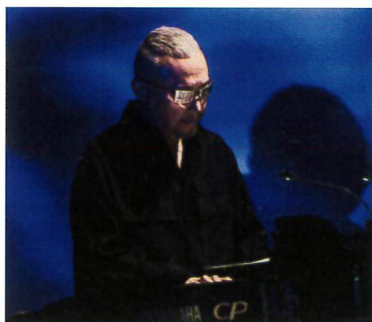

世良 Masanori Sera 公則

KNOCK KNOCK 2024

with 神本宗幸

feat.

小柳ゆき

〈企画〉ミスターセラ・プロジェクト 〈制作〉アオイスタジオ 〈後援〉ドリーミュージック
世良公則、神本宗幸 Photos ©Takashi Hirano

9月29日 日 横浜・関内ホール

交通アクセス：JR関内駅北口下車徒歩5分/市営地下鉄関内駅9番出口下車徒歩3分/みなとみらい線馬車道駅5番出口下車徒歩6分